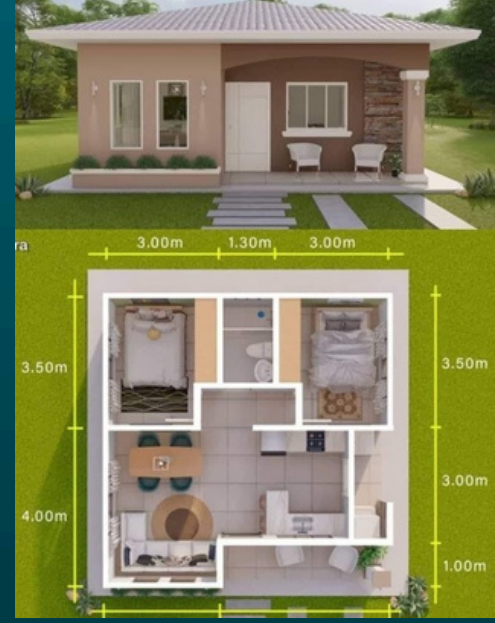

## ev-c02

- Toplam Brüt Alan: Yaklaşık 52-55 m<sup>2</sup>
- Veranda Alanı: ~2 m<sup>2</sup>
- Salon + Mutfak: ~30 m<sup>2</sup>
- Yatak Odaları: Her biri ~9,55 m<sup>2</sup>
- Banyo: ~6,46 m<sup>2</sup>

## ev-c03

- Toplam Brüt Alan: Yaklaşık 85-90 m<sup>2</sup>
- Veranda Alanı: ~8-10 m<sup>2</sup>
- Salon + Mutfak: ~20-25 m<sup>2</sup>
- Yatak Odaları: Her biri ~9-10 m<sup>2</sup>
- Banyo: ~5-6 m<sup>2</sup>

## ev-c04

Salon + Mutfak-25-30 m<sup>2</sup>  
Yatak Odası -12-14 m<sup>2</sup>  
Yatak Odası 10 m<sup>2</sup>  
Yatak Odası 10 m<sup>2</sup>  
Banyo (2 adet)-6-8 m<sup>2</sup> toplam  
Veranda + Yan Teras-15-20 m<sup>2</sup>  
Toplam-90-110 m<sup>2</sup>