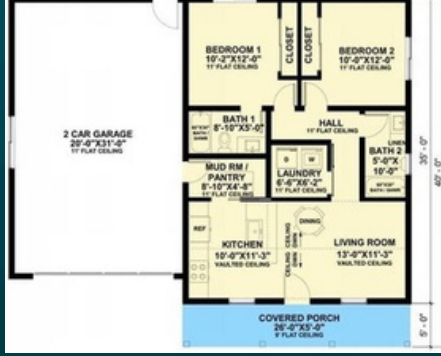

## ev-cl8

Yatak Odası -10.5 m<sup>2</sup>  
Yatak Odası -10.5 m<sup>2</sup>  
Yatak Odası -10.5 m<sup>2</sup>  
Salon + Yemek Alanı-14 m<sup>2</sup>  
Mutfak-4-5 m<sup>2</sup>  
Banyo-3 m<sup>2</sup>  
garaj-20 m<sup>2</sup>  
Toplam-80-120m<sup>2</sup>

## ev-c19

Salon + Mutfak-25-30 m<sup>2</sup>  
Yatak Odası-12-14 m<sup>2</sup>  
Yatak Odası 10 m<sup>2</sup>  
Banyo-4-5 m<sup>2</sup> toplam  
Veranda + Yan Teras-15-20 m<sup>2</sup>  
Toplam-90-110 m<sup>2</sup>